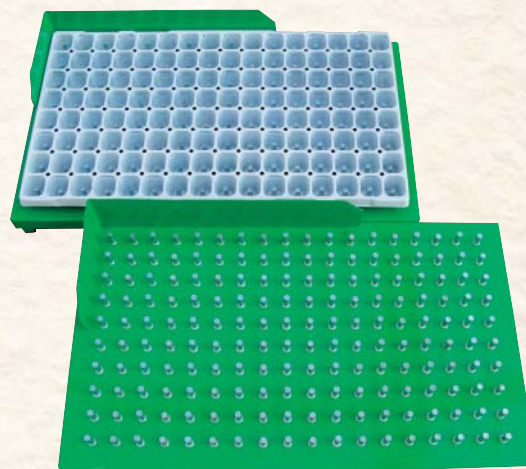

Новая система палет

К началу осеннего сезона 2008 происходит изменение в системе палет на нашу новоразработанную "Kiepenkerl Tray-System"

Преимущества "Kiepenkerl Tray-System":

- упрощённая и автоматическая обработка рассады
 - новые в форме конуса, гладкие стенки ячеек
 - отдельное наполнение палет
- отличные качества гигиены, благодаря применению исключительно новых и чистых палет.
- палеты белого цвета создают оптимальные условия для роста благодаря
 - эффективному использованию света и
 - медленному вытягиванию по сравнению с тёмноокрашенными палетами
- отверстия для проветривания между ячейками способствуют здоровому микроклимату.
- незначительный объём скопления на производстве после обработки рассады
- простое обращение на производстве благодаря облегчённости палет
- в наявности 6 различных размеров палет: 54,84,128,180,336 и 480
- новые, практические выталкиватели рассады упрощают вытягивание растений из ячеек.

28 палета для многолетников-наилучшее для быстрого культивирования

28 палета предлагает много преимуществ как для розничного покупателя, так и для садоводческих предприятий. Крепкая, большая розсада уже ранней весной позволяет вырастить большие кусты многолетников за короткий срок. Тем самым растения в 28 палете наилучшим образом подходят для быстрого культивирования. Эта система ячеек автоматически поставляется с Kiepenkerl этикетками, так что можно осуществлять продажу ещё не цветущих растений.

28 палета

Kiepenkerl-палета 128, 180, 336, 480

Kiepenkerl-палета 480

палета-выталкиватель для розсады

выталкиватель

СИМВОЛЫ ДЛЯ СИСТЕМЫ ЯЧЕЕК

сеянцы

128 180 336 480 количество ячеек/палета с сеянцами